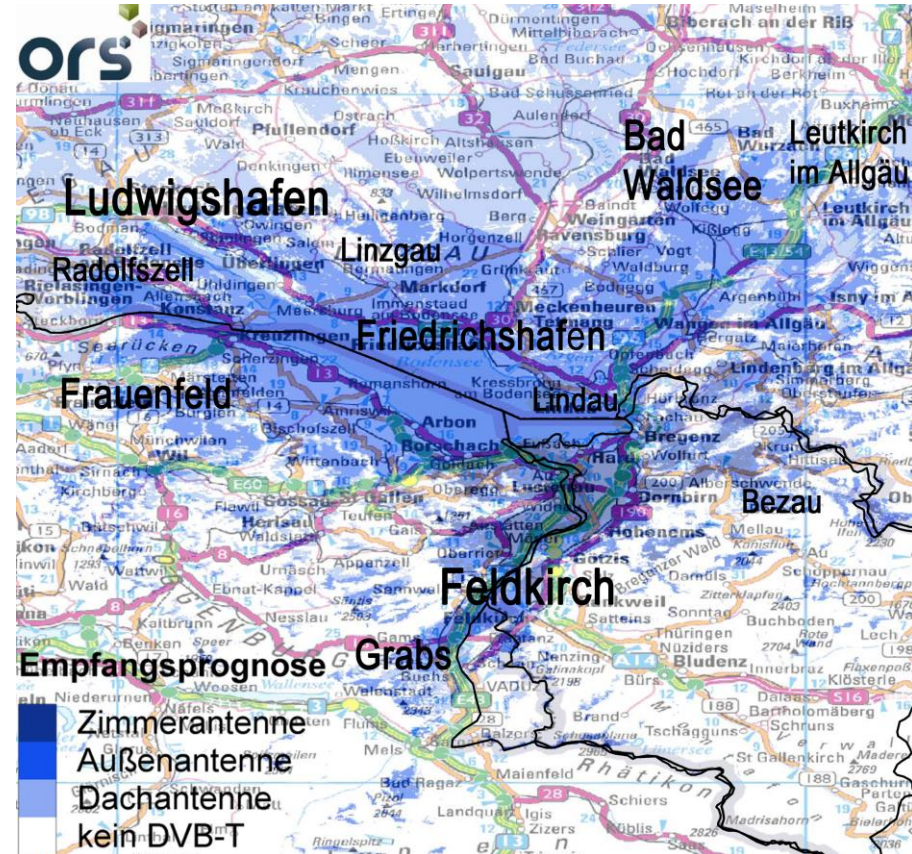

Kabel

Kabelnetzpartner

UPC Österreich,
UPC – ehem. Pircher und
Cablecom, Tschannett, STR-TV,
BBR, AG-Egg/Großdorf,
Brandnertal, Arlberg, E-Werke
Frastanz, Damüls – Faschina,

DVB-T/Zimmerantenne

DVB-T/Zimmerantenne

CH 400.000 EW
D 900.000 EW
Grafik --- > *

Satellit

Täglich von 12:00 -13:00 Uhr und
von 23:00 – 24:00 Uhr

Satellit: ASTRA
Position: 19,2° Ost
Transponder: 5
Frequenz: 11273Mhz
Polarisation: Horizontal
Symbolrate: 22.000
Modulation: DVB-S2 (8 PSK)
FEC: 2/3